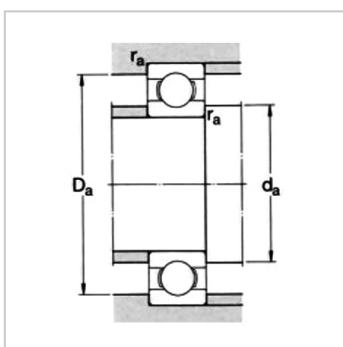

Deep Groove Ball Bearing

d 12-22mm-6301

参数信息:

Principal dimensions ( mm ) :

|     |    |
|-----|----|
| d : | 12 |
| D : | 37 |
| B : | 12 |

Basic load ratingsKN :

|          |       |
|----------|-------|
| dycCr :  | 10.1  |
| stcCor : | 4.15  |
| Pu :     | 0.176 |

Speed ratingsrpm :

|                  |       |
|------------------|-------|
| Speed Ratings :  | 45000 |
| Limiting Speed : | 28000 |
| Weightkg :       | 0.06  |
| Designation :    | 6301  |

Dimensions mm :

|            |      |
|------------|------|
| d :        | 12   |
| d1 ~ :     | 19.5 |
| D1 ~ :     | 29.5 |
| D2 ~ :     | 31.5 |
| Rminimum : | 1    |

Abutment and fillet dimensions mm :

|          |      |
|----------|------|
| dMin :   | 17.6 |
| Da Max : | 31.4 |
| r Max :  | 1    |