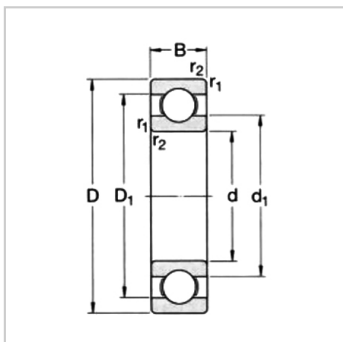

Deep Groove Ball Bearing

d 12-22mm-6301

参数信息:

Principal dimensions ( mm ) :

|     |    |
|-----|----|
| d : | 12 |
| D : | 37 |
| B : | 12 |

Basic load ratingsKN :

|          |       |
|----------|-------|
| dycCr :  | 10.1  |
| stcCor : | 4.15  |
| Pu :     | 0.176 |

Speed ratingsrpm :

|                  |       |
|------------------|-------|
| Speed Ratings :  | 45000 |
| Limiting Speed : | 28000 |
| Weightkg :       | 0.06  |
| Designation :    | 6301  |

Dimensions mm :

|            |      |
|------------|------|
| d :        | 12   |
| d1 ~ :     | 19.5 |
| D1 ~ :     | 29.5 |
| D2 ~ :     | 31.5 |
| Rminimum : | 1    |

Abutment and fillet dimensions mm :

|          |      |
|----------|------|
| dMin :   | 17.6 |
| Da Max : | 31.4 |
| r Max :  | 1    |