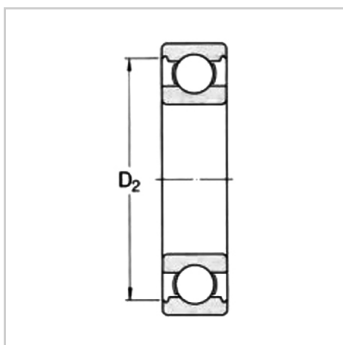

Deep Groove Ball Bearing

d 12-22mm-6301

参数信息:

Principal dimensions ( mm ) :

|     |    |
|-----|----|
| d : | 12 |
| D : | 37 |
| B : | 12 |

Basic load ratingsKN :

|          |       |
|----------|-------|
| dycCr :  | 10.1  |
| stcCor : | 4.15  |
| Pu :     | 0.176 |

Speed ratingsrpm :

|                  |       |
|------------------|-------|
| Speed Ratings :  | 45000 |
| Limiting Speed : | 28000 |
| Weightkg :       | 0.06  |
| Designation :    | 6301  |

Dimensions mm :

|            |      |
|------------|------|
| d :        | 12   |
| d1 ~ :     | 19.5 |
| D1 ~ :     | 29.5 |
| D2 ~ :     | 31.5 |
| Rminimum : | 1    |

Abutment and fillet dimensions mm :

|          |      |
|----------|------|
| dMin :   | 17.6 |
| Da Max : | 31.4 |
| r Max :  | 1    |