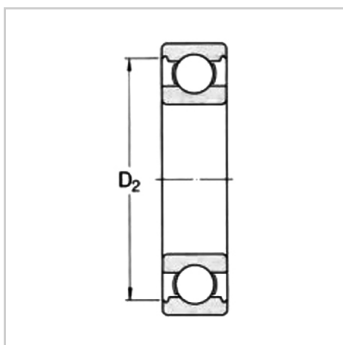

Deep Groove Ball Bearing

d 12-22mm-6201

参数信息:

Principal dimensions ( mm ) :

d :	12
D :	32
B :	10

Basic load ratingsKN :

dycCr :	7.28
stcCor :	3.1
Pu :	0.132

Speed ratingsrpm :

Speed Ratings :	50000
Limiting Speed :	32000
Weightkg :	0.037
Designation :	6201

Dimensions mm :

d :	12
d1 ~ :	18.5
D1 ~ :	25.7
D2 ~ :	27.4
Rminimum :	0.6

Abutment and fillet dimensions mm :

dMin :	16.2
Da Max :	27.8
r Max :	0.6