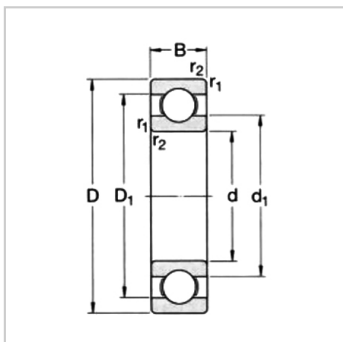

Deep Groove Ball Bearing

d 12-22mm-6201

参数信息:

Principal dimensions ( mm ) :

d :	12
D :	32
B :	10

Basic load ratingsKN :

dycCr :	7.28
stcCor :	3.1
Pu :	0.132

Speed ratingsrpm :

Speed Ratings :	50000
Limiting Speed :	32000
Weightkg :	0.037
Designation :	6201

Dimensions mm :

d :	12
d1 ~ :	18.5
D1 ~ :	25.7
D2 ~ :	27.4
Rminimum :	0.6

Abutment and fillet dimensions mm :

dMin :	16.2
Da Max :	27.8
r Max :	0.6