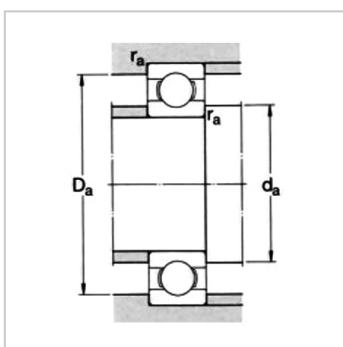

Deep Groove Ball Bearing

d 12-22mm-6201

参数信息:

Principal dimensions ( mm ) :

d :	12
D :	32
B :	10

Basic load ratingsKN :

dycCr :	7.28
stcCor :	3.1
Pu :	0.132

Speed ratingsrpm :

Speed Ratings :	50000
Limiting Speed :	32000
Weightkg :	0.037
Designation :	6201

Dimensions mm :

d :	12
d1 ~ :	18.5
D1 ~ :	25.7
D2 ~ :	27.4
Rminimum :	0.6

Abutment and fillet dimensions mm :

dMin :	16.2
Da Max :	27.8
r Max :	0.6