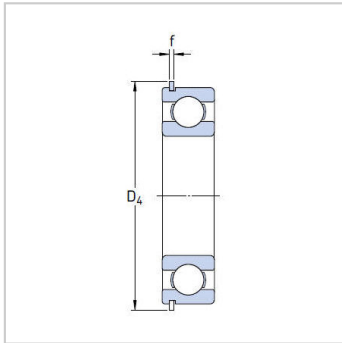

Deep Groove Ball Bearing

With stop groove d 95-120mm-6022N6022NR+SP170

参数信息:

Principal dimensions (mm) :

d :	110
D :	170
B :	28

Basic load ratingsKN :

dycCr :	85.2
stcCor :	73.5
Pu :	2.6

Speed ratingsrpm :

Speed Ratings :	8000
Limiting Speed :	5000
Weightkg :	1.95

Designation :

Bearing with snap groove :	6022N
snap groove and snap ring :	6022NR
snap ring :	SP170

Dimensions mm :

d :	110
d1 ~ :	129
D1 ~ :	151
D3 :	163.65
D4 :	182.9
b :	3.5
f :	3.1
C :	3.71
rMin :	2
r Max :	0.6

Abutment and fillet
dimensions mm :

dMin :	119
Da Max :	161
D Min :	185
b Min :	4
Ca Max :	6.81
r Max :	2

Value :

k :	0.025
fo :	16