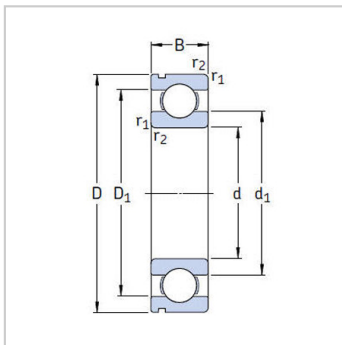

Deep Groove Ball Bearing

With stop groove d 95-120mm-6022N6022NR+SP170

参数信息:

Principal dimensions (mm) :

d :	110
D :	170
B :	28

Basic load ratingsKN :

dycCr :	85.2
stcCor :	73.5
Pu :	2.6

Speed ratingsrpm :

Speed Ratings :	8000
Limiting Speed :	5000
Weightkg :	1.95

Designation :

Bearing with snap groove :	6022N
snap groove and snap ring :	6022NR
snap ring :	SP170

Dimensions mm :

d :	110
d1 ~ :	129
D1 ~ :	151
D3 :	163.65
D4 :	182.9
b :	3.5
f :	3.1
C :	3.71
rMin :	2
r Max :	0.6

Abutment and fillet
dimensions mm :

dMin :	119
Da Max :	161
D Min :	185
b Min :	4
Ca Max :	6.81
r Max :	2

Value :

k :	0.025
fo :	16