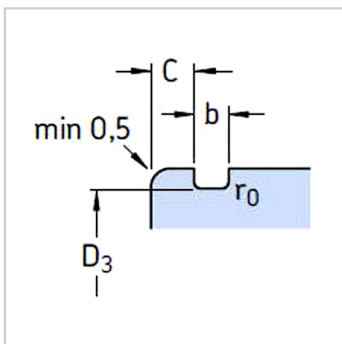

Deep Groove Ball Bearing

With stop groove d 95-120mm-6022N6022NR+SP170

参数信息:

Principal dimensions (mm) :

d :	110
D :	170
B :	28

Basic load ratingsKN :

dycCr :	85.2
stcCor :	73.5
Pu :	2.6

Speed ratingsrpm :

Speed Ratings :	8000
Limiting Speed :	5000
Weightkg :	1.95

Designation :

Bearing with snap groove :	6022N
snap groove and snap ring :	6022NR
snap ring :	SP170

Dimensions mm :

d :	110
d1 ~ :	129
D1 ~ :	151
D3 :	163.65
D4 :	182.9
b :	3.5
f :	3.1
C :	3.71
rMin :	2
r Max :	0.6

Abutment and fillet
dimensions mm :

dMin :	119
Da Max :	161
D Min :	185
b Min :	4
Ca Max :	6.81
r Max :	2

Value :

k :	0.025
fo :	16