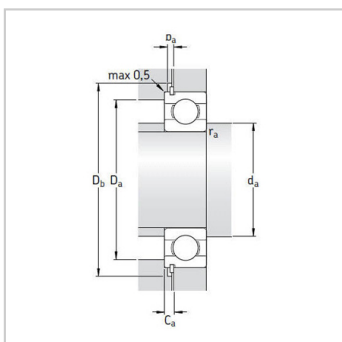

Deep Groove Ball Bearing

With stop groove d 95-120mm-6022N6022NR+SP170

参数信息:

Principal dimensions (mm) :

d :	110
D :	170
B :	28

Basic load ratingsKN :

dycCr :	85.2
stcCor :	73.5
Pu :	2.6

Speed ratingsrpm :

Speed Ratings :	8000
Limiting Speed :	5000
Weightkg :	1.95

Designation :

Bearing with snap groove :	6022N
snap groove and snap ring :	6022NR
snap ring :	SP170

Dimensions mm :

d :	110
d1 ~ :	129
D1 ~ :	151
D3 :	163.65
D4 :	182.9
b :	3.5
f :	3.1
C :	3.71
rMin :	2
r Max :	0.6

Abutment and fillet
dimensions mm :

dMin :	119
Da Max :	161
D Min :	185
b Min :	4
Ca Max :	6.81
r Max :	2

Value :

k :	0.025
fo :	16