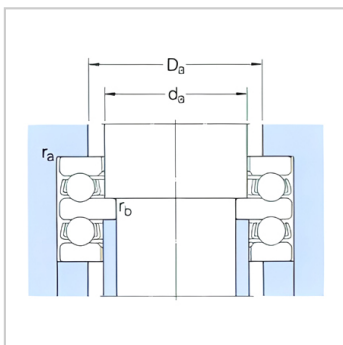

Thrust Ball Bearing

d 10-55mm-52409

参数信息:

Principal dimensions (mm) :

d :	35
D :	100
H :	72

Basic load ratingsKN :

dycCr :	130
stcCor :	265
Pu :	9.8
Min Loading A :	0.37

Speed ratingsrpm :

Speed Ratings :	2200
Limiting Speed :	3000
Weight kg :	2.7
Designation :	52409

Dimensions mm :

d :	35
d ~ :	47
B :	17
rMin :	1.1
r Min :	0.6

Abutment and fillet dimensions mm :

d :	45
Da Max :	67
r Max :	1
rMax :	0.6