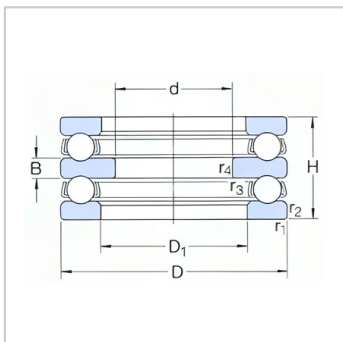

Thrust Ball Bearing

d 10-55mm-52409

参数信息:

Principal dimensions (mm) :

d :	35
D :	100
H :	72

Basic load ratingsKN :

dycCr :	130
stcCor :	265
Pu :	9.8
Min Loading A :	0.37

Speed ratingsrpm :

Speed Ratings :	2200
Limiting Speed :	3000
Weight kg :	2.7
Designation :	52409

Dimensions mm :

d :	35
d ~ :	47
B :	17
rMin :	1.1
r Min :	0.6

Abutment and fillet dimensions mm :

d :	45
Da Max :	67
r Max :	1
rMax :	0.6