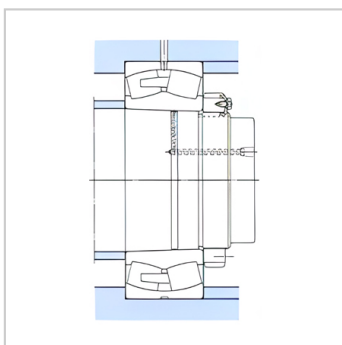

Spherical Roller Bearing

d 530-630mm-241/530ECA/W33|241/530ECAK30/W33

参数信息:

Principal dimensions (mm) :

d :	530
D :	870
B :	335

Basic load ratingsKN :

dycCr :	10600
stcCor :	19000
Pu :	1220

Speed ratingsrpm :

Speed Ratings :	300
Limiting Speed :	560
Weight :	830

Designation :

Cylindrical Bore :	241/530E CA/W33
Taper Bore :	241/530E CAK30/ W33

Dimensions mm :

d :	530
d ~ :	623
D1 ~ :	748
b :	22.3
k :	12
rMin :	7.5

Abutment and fillet dimensions mm :

d Min :	562
Da Max :	838
r Max :	6

Value :

e :	0.37
Y1 :	1.8
Y2 :	2.7
Y0 :	1.8

: