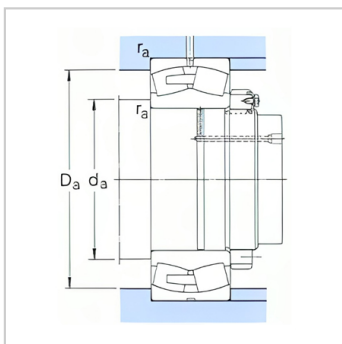

Spherical Roller Bearing

d 530-630mm-241/530ECA/W33|241/530ECAK30/W33

参数信息:

Principal dimensions (mm) :

d :	530
D :	870
B :	335

Basic load ratingsKN :

dycCr :	10600
stcCor :	19000
Pu :	1220

Speed ratingsrpm :

Speed Ratings :	300
Limiting Speed :	560
Weight :	830

Designation :

Cylindrical Bore :	241/530E CA/W33
Taper Bore :	241/530E CAK30/ W33

Dimensions mm :

d :	530
d ~ :	623
D1 ~ :	748
b :	22.3
k :	12
rMin :	7.5

Abutment and fillet dimensions mm :

d Min :	562
Da Max :	838
r Max :	6

Value :

e :	0.37
Y1 :	1.8
Y2 :	2.7
Y0 :	1.8

: