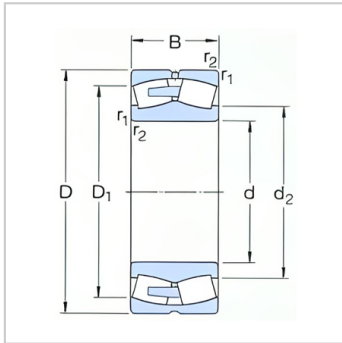

Spherical Roller Bearing

d 530-630mm-241/530ECA/W33|241/530ECAK30/W33

参数信息:

Principal dimensions (mm) :

d :	530
D :	870
B :	335

Basic load ratingsKN :

dycCr :	10600
stcCor :	19000
Pu :	1220

Speed ratingsrpm :

Speed Ratings :	300
Limiting Speed :	560
Weight :	830

Designation :

Cylindrical Bore :	241/530E CA/W33
Taper Bore :	241/530E CAK30/ W33

Dimensions mm :

d :	530
d ~ :	623
D1 ~ :	748
b :	22.3
k :	12
rMin :	7.5

Abutment and fillet dimensions mm :

d Min :	562
Da Max :	838
r Max :	6

Value :

e :	0.37
Y1 :	1.8
Y2 :	2.7
Y0 :	1.8

: