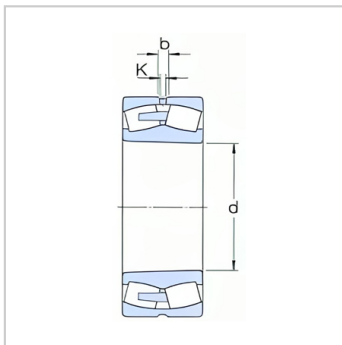

Spherical Roller Bearing

d 530-630mm-241/530ECA/W33|241/530ECAK30/W33

参数信息:

Principal dimensions (mm) :

d :	530
D :	870
B :	335

Basic load ratingsKN :

dycCr :	10600
stcCor :	19000
Pu :	1220

Speed ratingsrpm :

Speed Ratings :	300
Limiting Speed :	560
Weight :	830

Designation :

Cylindrical Bore :	241/530E CA/W33
Taper Bore :	241/530E CAK30/ W33

Dimensions mm :

d :	530
d ~ :	623
D1 ~ :	748
b :	22.3
k :	12
rMin :	7.5

Abutment and fillet dimensions mm :

d Min :	562
Da Max :	838
r Max :	6

Value :

e :	0.37
Y1 :	1.8
Y2 :	2.7
Y0 :	1.8

: