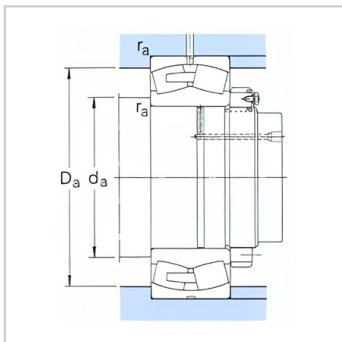

Spherical Roller Bearing

d 530-630mm-232/560CA/W33|232/560CAK/W33

参数信息:

Principal dimensions (mm) :

d :	560
D :	1030
B :	365

Basic load ratingsKN :

dycCr :	11500
stcCor :	22000
Pu :	1400

Speed ratingsrpm :

Speed Ratings :	280
Limiting Speed :	430
Weight :	1350

Designation :

Cylindrical Bore :	232/560C A/W33
Taper Bore :	232/560C AK/W33

Dimensions mm :

d :	560
d ~ :	704
D1 ~ :	878
b :	22.3
k :	12
rMin :	9.5

Abutment and fillet dimensions mm :

d Min :	600
Da Max :	990
r Max :	8

Value :

e :	0.35
Y1 :	1.9
Y2 :	2.9
Y0 :	1.8

: