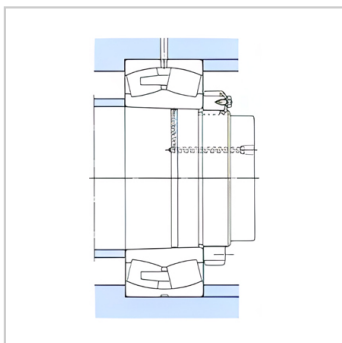

Spherical Roller Bearing

d 530-630mm-232/560CA/W33|232/560CAK/W33

参数信息:

Principal dimensions (mm) :

d :	560
D :	1030
B :	365

Basic load ratingsKN :

dycCr :	11500
stcCor :	22000
Pu :	1400

Speed ratingsrpm :

Speed Ratings :	280
Limiting Speed :	430
Weight :	1350

Designation :

Cylindrical Bore :	232/560C A/W33
Taper Bore :	232/560C AK/W33

Dimensions mm :

d :	560
d ~ :	704
D1 ~ :	878
b :	22.3
k :	12
rMin :	9.5

Abutment and fillet dimensions mm :

d Min :	600
Da Max :	990
r Max :	8

Value :

e :	0.35
Y1 :	1.9
Y2 :	2.9
Y0 :	1.8

: