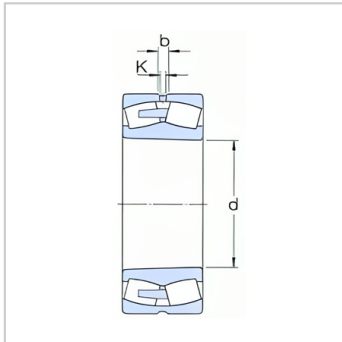

Spherical Roller Bearing

d 530-630mm-232/560CA/W33|232/560CAK/W33

参数信息:

Principal dimensions (mm) :

d :	560
D :	1030
B :	365

Basic load ratingsKN :

dycCr :	11500
stcCor :	22000
Pu :	1400

Speed ratingsrpm :

Speed Ratings :	280
Limiting Speed :	430
Weight :	1350

Designation :

Cylindrical Bore :	232/560C A/W33
Taper Bore :	232/560C AK/W33

Dimensions mm :

d :	560
d ~ :	704
D1 ~ :	878
b :	22.3
k :	12
rMin :	9.5

Abutment and fillet dimensions mm :

d Min :	600
Da Max :	990
r Max :	8

Value :

e :	0.35
Y1 :	1.9
Y2 :	2.9
Y0 :	1.8

: