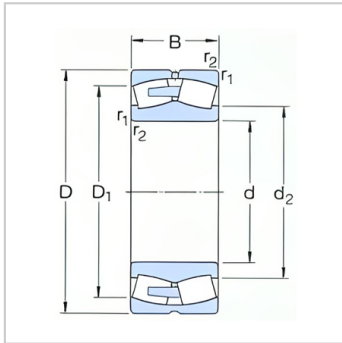

Spherical Roller Bearing

d 530-630mm-232/560CA/W33|232/560CAK/W33

参数信息:

Principal dimensions (mm) :

d :	560
D :	1030
B :	365

Basic load ratingsKN :

dycCr :	11500
stcCor :	22000
Pu :	1400

Speed ratingsrpm :

Speed Ratings :	280
Limiting Speed :	430
Weight :	1350

Designation :

Cylindrical Bore :	232/560C A/W33
Taper Bore :	232/560C AK/W33

Dimensions mm :

d :	560
d ~ :	704
D1 ~ :	878
b :	22.3
k :	12
rMin :	9.5

Abutment and fillet dimensions mm :

d Min :	600
Da Max :	990
r Max :	8

Value :

e :	0.35
Y1 :	1.9
Y2 :	2.9
Y0 :	1.8

: