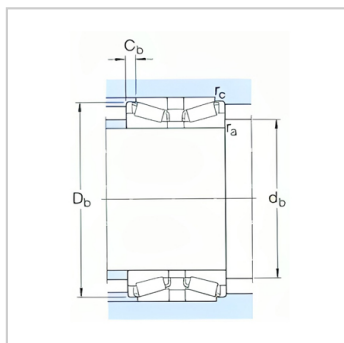

Tapered Roller Bearing

Paired back-to-back d 180-260mm-32038T146X/DBC220

参数信息:

Principal dimensions ( mm ) :

d :	190
D :	290
T :	146

Basic load ratingsKN :

dycCr :	1120
stcCor :	2400
Pu :	224

Speed ratingsrpm :

Speed Ratings :	1200
Limiting Speed :	2000
Weight :	31.5
Designation :	32038T14 6X/DBC2 20

Dimensions mm :

d :	190
d ~ :	240
C :	114
r Min :	3
r Min :	1
a :	142
Cb Min :	204

Abutment and fillet dimensions mm :