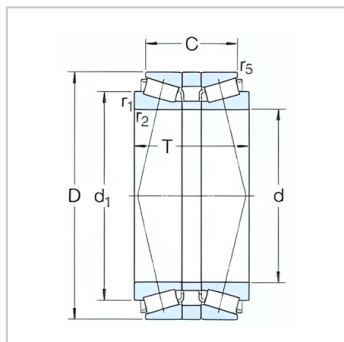

Tapered Roller Bearing

Paired back-to-back d 180-260mm-32038T146X/DBC220

参数信息:

Principal dimensions ( mm ) :

d :	190
D :	290
T :	146

Basic load ratingsKN :

dycCr :	1120
stcCor :	2400
Pu :	224

Speed ratingsrpm :

Speed Ratings :	1200
Limiting Speed :	2000
Weight :	31.5
Designation :	32038T14 6X/DBC2 20

Dimensions mm :

d :	190
d ~ :	240
C :	114
r Min :	3
r Min :	1
a :	142
Cb Min :	204

Abutment and fillet dimensions mm :