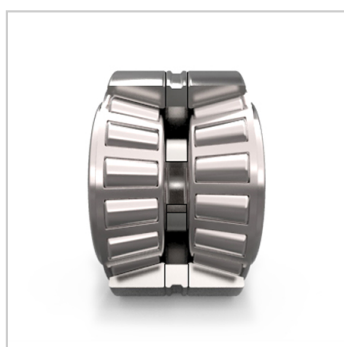

Tapered Roller Bearing

Paired back-to-back d 180-260mm-32038T146X/DBC220

参数信息:

Principal dimensions ( mm ) :

d :	190
D :	290
T :	146

Basic load ratingsKN :

dycCr :	1120
stcCor :	2400
Pu :	224

Speed ratingsrpm :

Speed Ratings :	1200
Limiting Speed :	2000
Weight :	31.5
Designation :	32038T14 6X/DBC2 20

Dimensions mm :

d :	190
d ~ :	240
C :	114
r Min :	3
r Min :	1
a :	142
Cb Min :	204

Abutment and fillet dimensions mm :