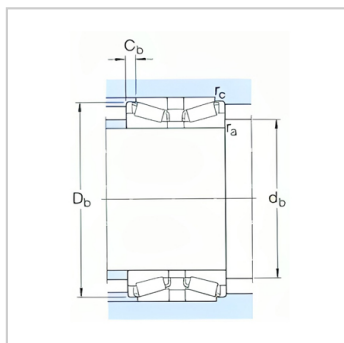

Tapered Roller Bearing

Paired back-to-back d 180-260mm-32248T284J3/DB

参数信息:

Principal dimensions (mm) :

d :	240
D :	440
T :	284

Basic load ratingsKN :

dycCr :	3300
stcCor :	6550
Pu :	550

Speed ratingsrpm :

Speed Ratings :	800
Limiting Speed :	1400
Weight :	180
Designation :	32248T284J3/DB

Dimensions mm :

d :	240
d ~ :	346
C :	230
r Min :	5
r Min :	1.5
a :	240
Cb Min :	262

Abutment and fillet dimensions mm :