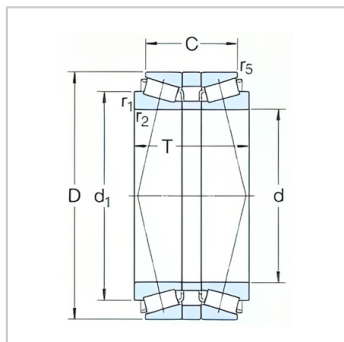

Tapered Roller Bearing

Paired back-to-back d 180-260mm-32248T284J3/DB

参数信息:

Principal dimensions (mm) :

d :	240
D :	440
T :	284

Basic load ratingsKN :

dycCr :	3300
stcCor :	6550
Pu :	550

Speed ratingsrpm :

Speed Ratings :	800
Limiting Speed :	1400
Weight :	180
Designation :	32248T284J3/DB

Dimensions mm :

d :	240
d ~ :	346
C :	230
r Min :	5
r Min :	1.5
a :	240
Cb Min :	262

Abutment and fillet dimensions mm :