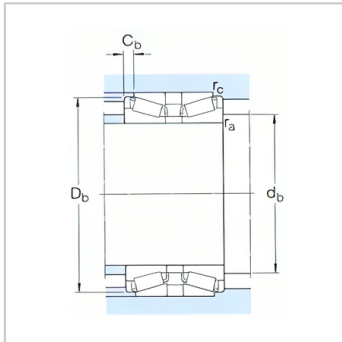

Tapered Roller Bearing

Paired back-to-back d 180-260mm-32936T135/DBC260

参数信息:

Principal dimensions (mm) :

d :	180
D :	250
T :	135

Basic load ratingsKN :

dycCr :	605
stcCor :	1460
Pu :	137

Speed ratingsrpm :

Speed Ratings :	1400
Limiting Speed :	2600
Weight :	14.5
Designation :	32936T135/DBC260

Dimensions mm :

d :	180
d ~ :	216
C :	83
r Min :	2.5
r Min :	0.6
a :	122
Cb Min :	192

Abutment and fillet dimensions mm :