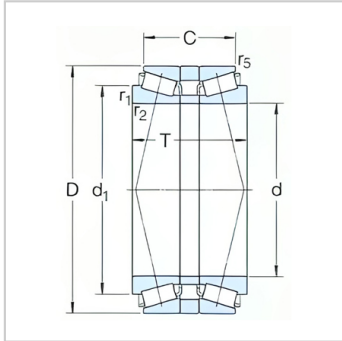

Tapered Roller Bearing

Paired back-to-back d 180-260mm-32936T135/DBC260

参数信息:

Principal dimensions (mm) :

d :	180
D :	250
T :	135

Basic load ratingsKN :

dycCr :	605
stcCor :	1460
Pu :	137

Speed ratingsrpm :

Speed Ratings :	1400
Limiting Speed :	2600
Weight :	14.5
Designation :	32936T135/DBC260

Dimensions mm :

d :	180
d ~ :	216
C :	83
r Min :	2.5
r Min :	0.6
a :	122
Cb Min :	192

Abutment and fillet dimensions mm :